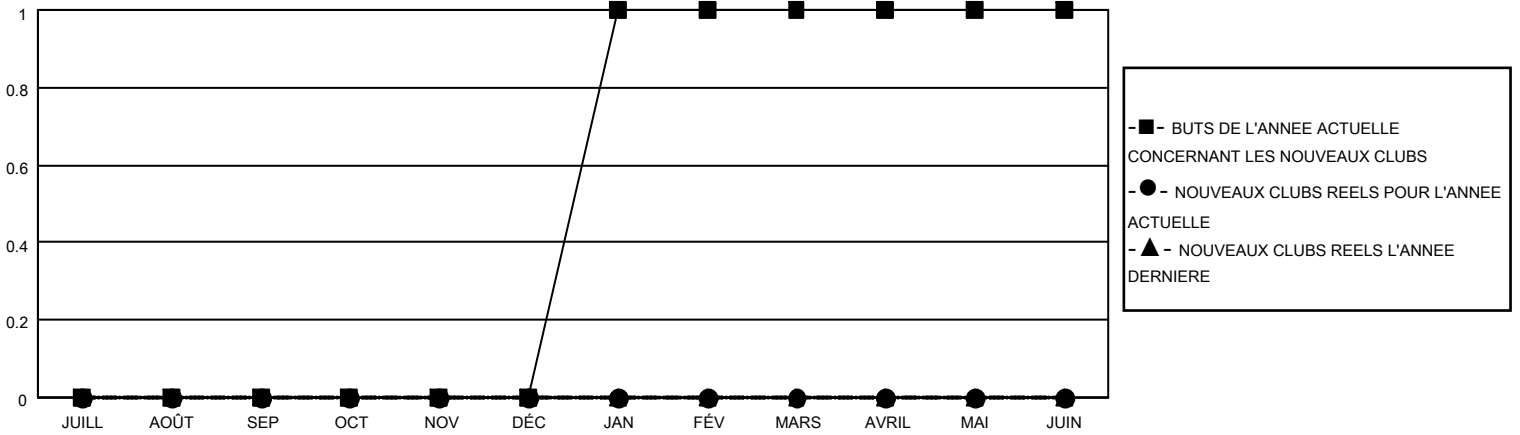

MONTHLY MEMBERSHIP PROGRESS REPORT

LIEU FRENCH GUIANA

District 63

Results as of: 1/31/2022

Clubs			
RESULTATS POUR 2021-2022			
TRIMESTRE	BUT CONCERNANT LES NOUVEAUX CLUBS	NOUVEAUX CLUBS	CLUBS ANNULÉS
JUILL/AOÛT/SEP	0	0	1
OCT/NOV/DÉC	0	0	0
JAN/FÉV/MARS	1	0	0
AVRIL/MAI/JUIN	0	0	0

Membres			
RESULTATS POUR 2021-2022			
TRIMESTRE	OBJECTIF DE CROISSANCE NETTE DE L'EFFECTIF	CROISSANCE ACTUELLE DE L'EFFECTIF	TOTAL DES MEMBRES RADIES (y compris les transferts)
JUILL/AOÛT/SEP	2	1	10
OCT/NOV/DÉC	4	9	11
JAN/FÉV/MARS	5	1	3
AVRIL/MAI/JUIN	7	0	0

BUTS ET NOUVEAUX CLUBS REELS - CUMULATIF