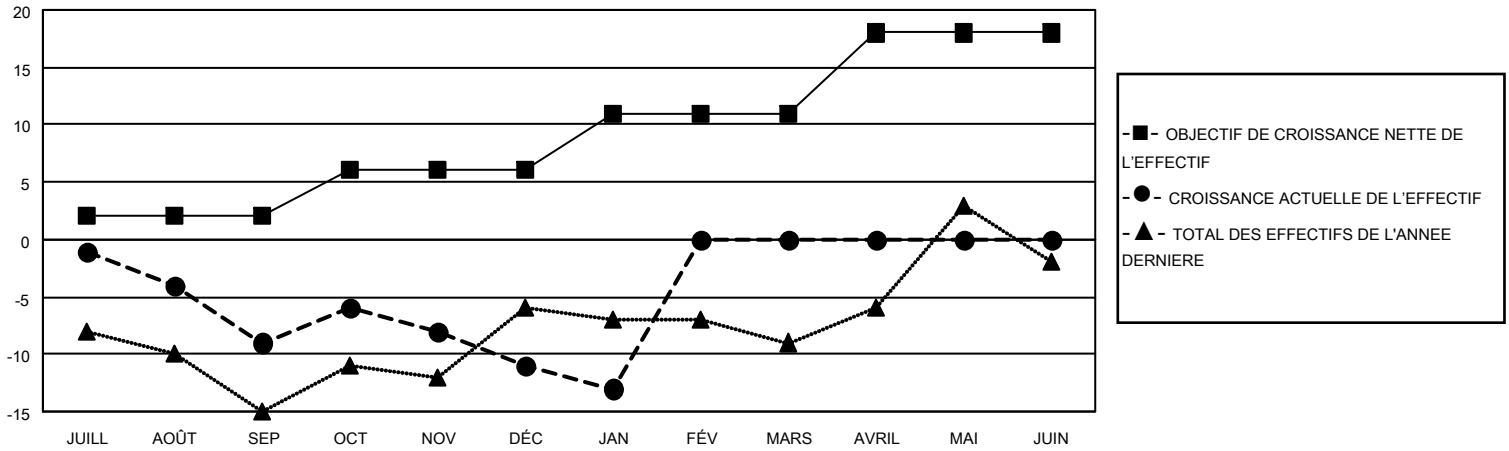

BUTS ET MEMBRES REELS - CUMULATIF

CLUBS RADIES: 1

5 CLUBS OF 36 ONT AJOUTE 1 OU PLUSIEURS NOUVEAUX MEMBRES

DISTRIBUTION PAR SEXE

MEMBRES RADIES

DECEDE	5
CLUB ANNULE	0
AUTRE	19
TOTAL	24

HOMME	284 (45.15%)
FEMME	345 (54.85%)
NON BINARY	0 (0.00%)
PREFER NOT TO ANSWER	0 (0.00%)

[CLIQUEZ ICI POUR LES INFORMATIONS CUMULATIVES SUR LES EFFECTIFS](#)

NOMBRE TOTAL DE MEMBRES D'UNITÉS FAMILIALES	16
MEMBRES DE FAMILLE QUI RÈGLENT LA MOITIÉ DES COTISATIONS	8